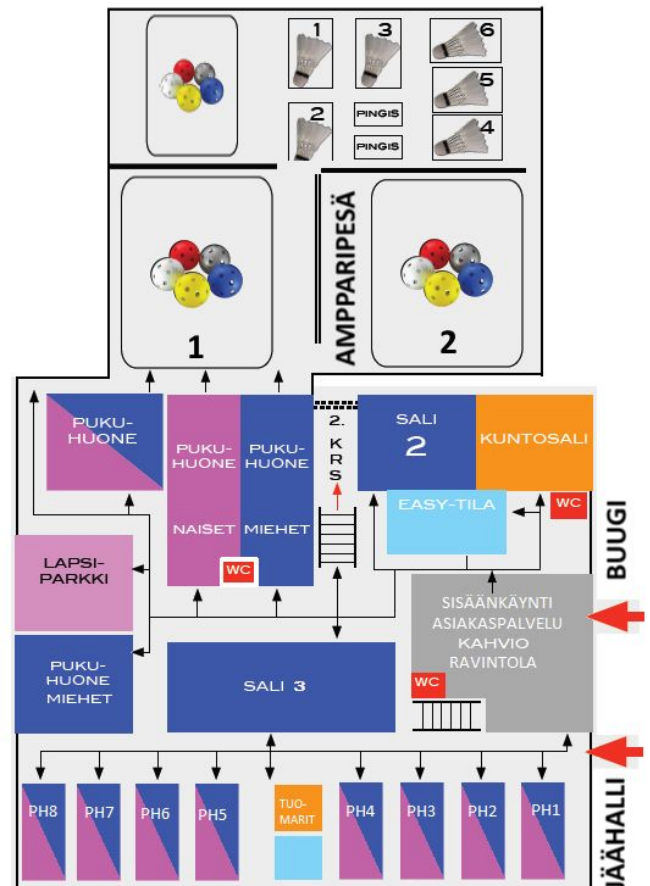

## Tervetuloa Jyväskylään ja Liikuntakeskus Buugille pelaamaan

Osoite: BUUGI Liikunta- ja Hyvinvointikeskus, Sykeraitti 7-9, 40630 Jyväskylä

- Buugin **piha on suljettu ajoneuvoliikenteeltä**. Pysäköintialue näkyy alla olevassa aluekartassa sinisenä.
- Pukuhuoneita on rajoitettusti, joten omaa pukuhuonetta ei taata. **Aulapalvelu ohjaa** teille varattuun tilaan. Pukuhuoneita ei saa lukittaa, joten huolehdittehan arvotavaroistanne.
- Lämmittelyyn ja loppuverryttelyyn soveltuvia paikkoja ovat esim. viereinen pururata ja liikuntakeskuksen piha, jotka näkyvät aluekartassa keltaisella.
- Hallilla on kahvio ja mainio ravintola: **noutopöytä hintaan 8,50 €/hlö** sisältäen: lämmin ruoka, salaatti, leipä, juomat ja jälkiruokakahvi. **Ota ruokailuista yhteyttä järjestävään joukkueeseen** (tiedot alla)
  - Tilaa ruokailu järjestävän joukkueen kautta ja maksa kassalle joukkuekohtaisesti.
  - Ilmoita ruokailijamäärä ja ruoka-aineallergiat viimeistään turnausviikonloppua edeltävänä maanantaina.
  - Ruokalistaa voit tiedustella järjestävältä joukkueelta.
- **Kentille ja pukuhuoneisiin ei mennä ulkokengillä**, vaan ne jätetään niille varattuihin paikkoihin. Kannattaa varata sisäkengät mukaan kaikille, mukaan lukien toimihenkilöt.
- Toivomme, että jätätte pukuhuoneet, vaihtopenkit ja katsomot siistiin kuntoon.
- Liikuntakeskuksessa on samaan aikaan runsaasti muuta toimintaa, joten pyydämme turnaukseen osallistujia oleskelemaan vain turnaukseen varatuissa tiloissa: aula, pukuhuoneissa, turnauskentillä ja katsomoissa.

### YHTEYSTIEDOT:

JOUKKUE

YHTEYSHENKILÖ

SÄHKÖPOSTI

PUHELIN

**Ensiapu/päivystys:** Keski-Suomen keskussairaala. Osoite: Keskussairaalantie 19, Jyväskylä.

Keski-Suomen keskussairaalan yhteispäivystys on auki arkisin 16–08 sekä viikonloppuisin ja juhlapäivinä.