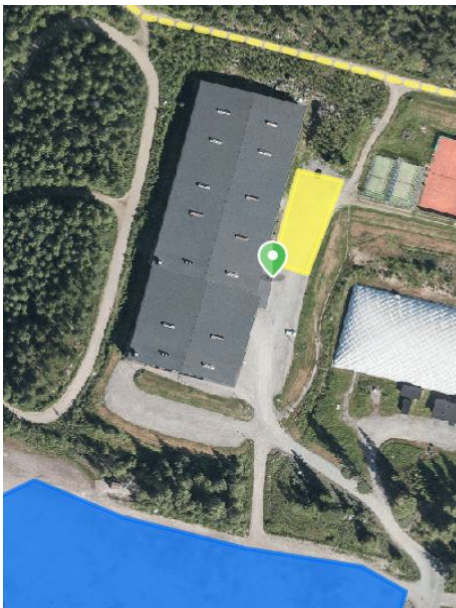

### YHTEYSTIEDOT:

JOUKKUE

YHTEYSHENKILÖ

SÄHKÖPOSTI

PUHELIN

**Ensiapu/päivystys:** Keski-Suomen keskussairaala. Osoite: Keskussairaalantie 19, Jyväskylä.

Keski-Suomen keskussairaalan yhteispäivystys on auki arkisin 16–08 sekä viikonloppuisin ja juhlapäivinä.